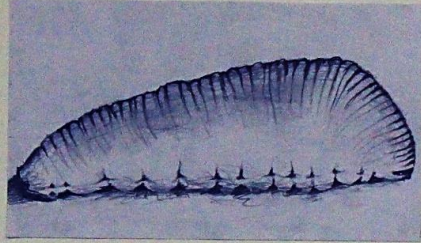

General Portfolio

B I I a l A h m a d

Bachelor in Visual Arts

Mariam Dawood School of Visual Arts and Design

Beaconhouse National University, Lahore, Pakistan

Artificial

Print on paper

2017

Deconstruction

Marker color and led pencil
on paper
2017

ایک حاملہ جب گونہا ہوتا ہے تو یہ ایک قدرتی عمل ہے لیکن اس قدرتی عمل کے دوران ہمیں اس کی ساخت کا پتہ چلتا ہے۔ اس لیے کو ذہن میں رکھتے ہوئے میں نے ایک study sketch بنایا۔ ایک گے ہوئے جانور کے اندرونی حصے کیسے نظر آتے ہیں۔ میں نے اس sketch سے اس جانور کی مکمل شکل اور اس کے مختلف حصوں کے درمیان موازنہ کیا۔

اس مرحلے سے آگے بڑھتے ہوئے میرے ذہن میں جانوروں کے قدرتی پلاؤ کی فکر ذہن میں آئی۔ جیسے کہ ایک سادہ شکل والے انڈے سے ایک خوبصورت رنگ برنگی تیلی پیدا ہوتی ہے۔ اس قدرتی کارنامے سے میں نے اپنی Drawing کے structure کے بارے میں سوچنا شروع کیا۔

میں نے ایک انڈے کو ایک کاغذ پر بنے دائرے کی طرح دیکھ دیا تھا۔ جس کی آخری شکل ایک پیچیدہ شکل "تیلی" میں ڈھل جاتی ہے اور ان کے بیج کی Drawing اس پلاؤ کو ظاہر کرتی ہیں۔ اس عمل کو کرتے ہوئے مجھے Structure کیلئے اس کے بارے میں پتا چلا۔