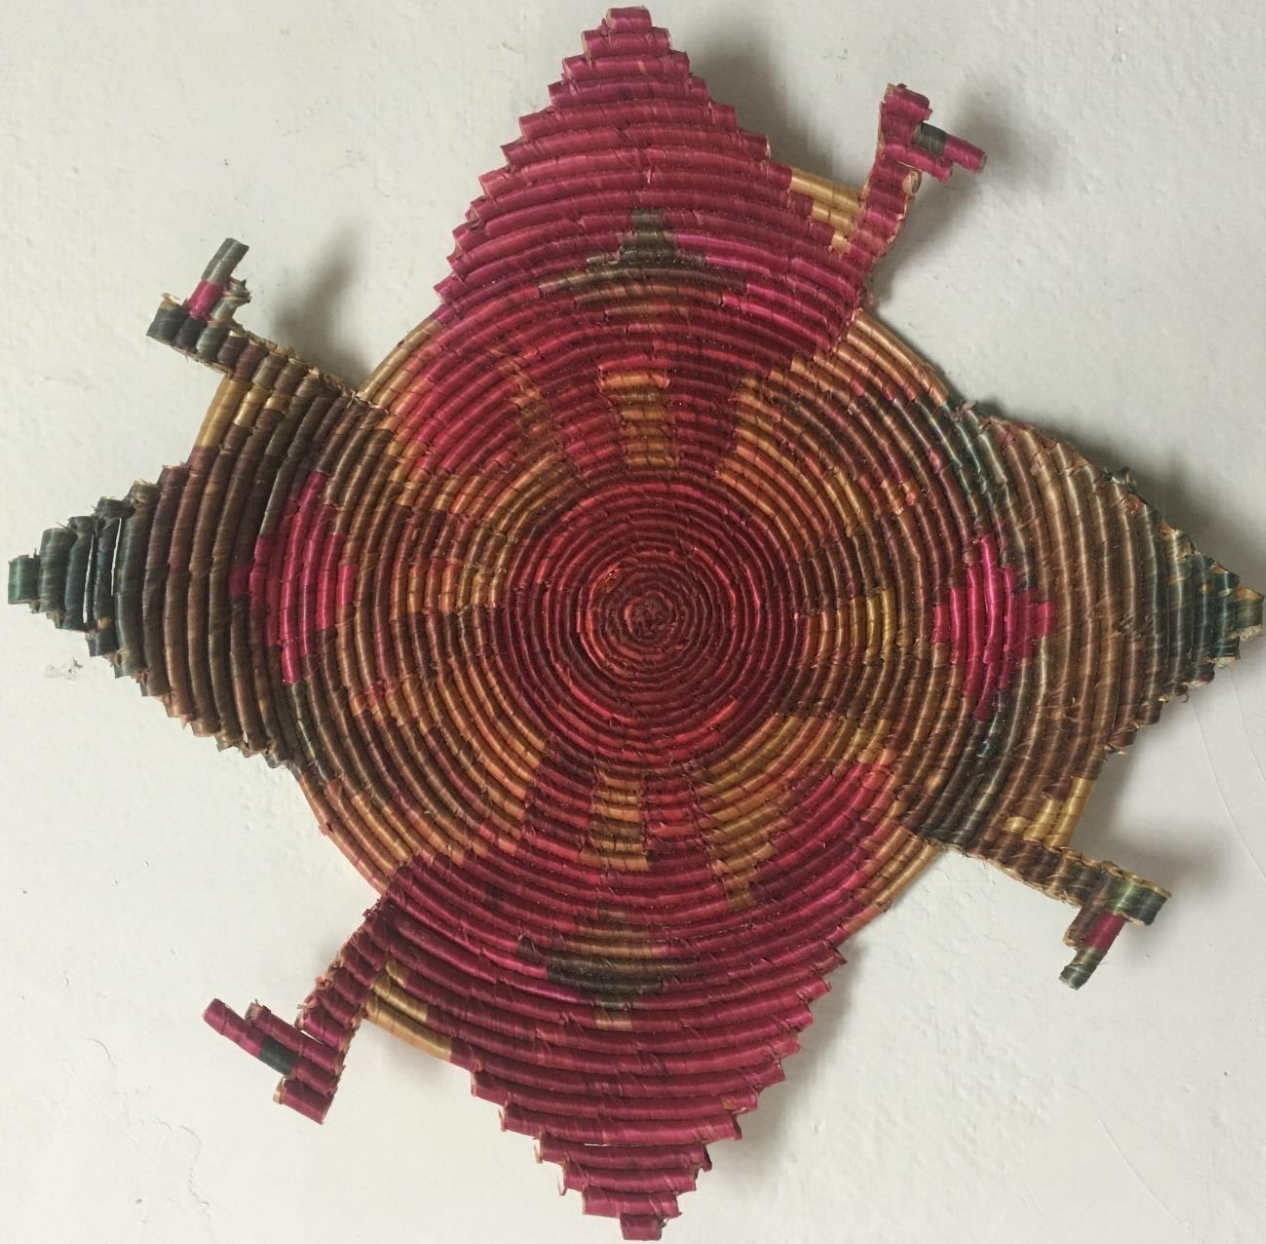

Deconstruction

Marker color and led pencil
on paper
2017

ایک حاملہ جب گونہا ہوتا ہے تو یہ ایک قدرتی عمل ہے لیکن اس قدرتی عمل کے دوران ہمیں اس کی ساخت کا پتہ چلتا ہے۔ اس لیے کو ذہن میں رکھتے ہوئے میں نے ایک study sketch بنایا۔ ایک گے ہوئے جانور کے اندرونی حصے کیسے نظر آتے ہیں۔ میں نے اس sketch سے اس جانور کی مکمل شکل اور اس کے مختلف حصوں کے درمیان موازنہ کیا۔

Patches

Pieces of fabric and
images stitched with
thread
2019

Open corn

Corn glued on hard surface
2019

Spiral

Wheat straws stitched in line (basketry technique) and hanged by fish wire in order 2019

Camel

Stitched wheat straws
2019