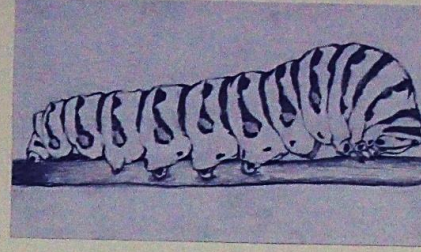

General Portfolio

B I I a l A h m a d

Bachelor in Visual Arts

Mariam Dawood School of Visual Arts and Design

Beaconhouse National University, Lahore, Pakistan

Artificial

Print on paper

2017

Deconstruction

Marker color and led pencil
on paper
2017

ایک حاملہ جب گونہا ہوتا ہے تو یہ ایک قدرتی عمل ہے لیکن اس قدرتی عمل کے دوران ہمیں اس کی ساخت کا پتہ چلتا ہے۔ اس لیے کو ذہن میں رکھتے ہوئے میں نے ایک study sketch بنایا۔ ایک گے ہوئے جانور کے اندرونی حصے کیسے نظر آتے ہیں۔ میں نے اس sketch سے اس جانور کی مکمل شکل اور اس کے مختلف حصوں کے درمیان موازنہ کیا۔

اس مرحلے سے آگے بڑھتے ہوئے میرے ذہن میں جانوروں کے قدرتی پلاؤ کی فکر ذہن میں آئی۔ جیسے کہ ایک سادہ شکل والے انڈے سے ایک خوبصورت رنگ برنگی تیلی پیدا ہوتی ہے۔ اس قدرتی کارنامے سے میں نے اپنی Drawing کے structure کے بارے میں سوچنا شروع کیا۔

میں نے ایک انڈے کو ایک کاغذ پر بنے دائرے کی طرح دیکھ دیا تھا۔ جس کی آخری شکل ایک پیچیدہ شکل "تیلی" میں ڈھل جاتی ہے اور ان کے بیج کی Drawing اس پلاؤ کو ظاہر کرتی ہیں۔ اس عمل کو کرتے ہوئے مجھے Structure کیلئے اس کے بارے میں پتا چلا۔